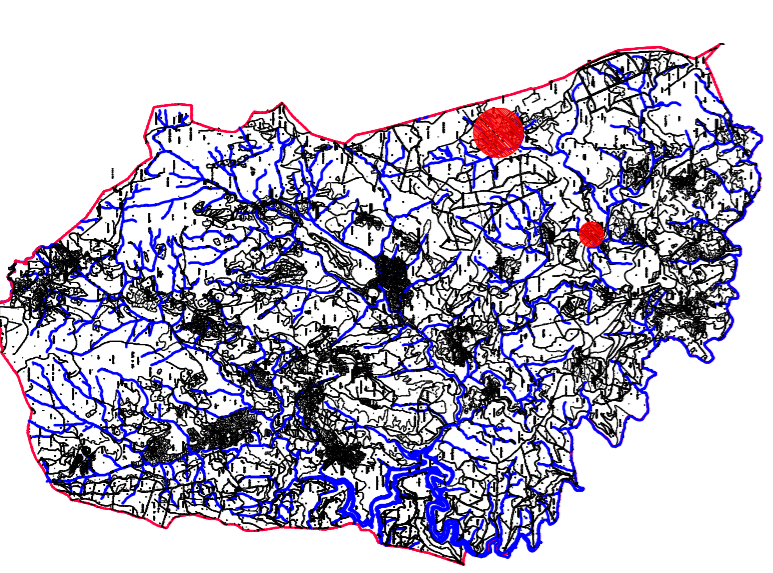

- Delimitación de Núcleo.
- Solo de Núcleo Rural Tradicional.
- Solo de Núcleo Rural Área de Expansión.
- Sistema Local de Equipamento Público.
- Equipamento Privado en Solo de Núcleo Rural
- Sistema Local de Zonas Verdes Públicas.
- Sistema Vario e Línea de Edificación.
- Antiga edificación.
- Nova edificación.
- Nº de elemento no catálogo de bens obxecto de protección
- Delimitación do elemento
- Ambito de protección do elemento
- Área de finca singular

- Sistema Local de equipamento público existente**
- Religioso
- Socio cultural
- Cementerio
- Servizos públicos
- Infraestruturas
- Deportivo

Parroquia de Couso (Santa María)
 Núcleo de Couso e Hedreira Nova e Vella.
 Identificación en plans de Ordenación Municipal: OPMAL-07-10